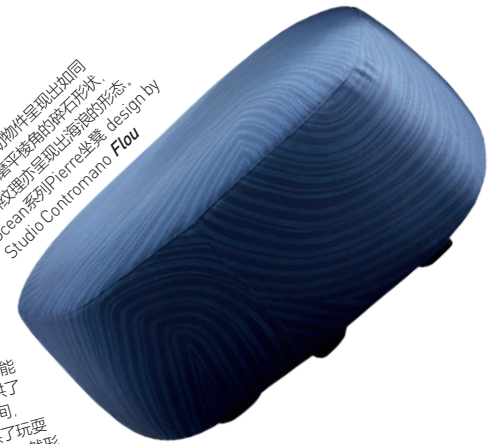

小尺的流动物件呈现出如同
被海水冲刷平整的卵石形状，
布料纹理内里却比海边的贝壳、
Studio Contramano **Flou**