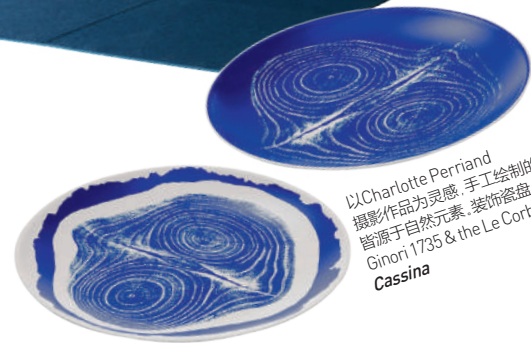

趋势ADTRENDS

Tema e Variazioni
n.401 装饰盘
Fornasetti

衣架上由天然榉木制成，底座为天然大理石，Ekeno衣架
design by Tolgard & Castellani **Porada**

采用回收毛毡
作为原料手工缝制
而成，将传统工艺、
可持续性以及
创新设计
完美结合。
Nuances地毯
design by
Patricia Urquiola
Gan

以手工篮子为灵感，背部由iroko木片拼接而成。
以铝为框架，极具包裹性的材料。
自然弯曲的形态使椅子美观且实用。
Basket扶手椅 design by
Marijana Radovic & Marco Bonelli
Visionaire

座椅采用100%可回收的纤维织物，Soriana沙发 design by
Afra & Tobia Scarpa **Cassina**

小尺的流动物件呈现出如同
被海水冲刷平整的卵石形状，
布料纹理内里却比海边的贝壳、
Studio Contramano **Flou**

“洞穴式”的多功能
设计为大人提供了
封闭的办公空间，
又为儿童提供了玩耍
空间，圆弧状的自然形
态采用Kvadrat
研发的光滑且
极具延展性的
Uniform Melange
针织面料，Cave巢子
design by
李希米设计工作室
photo from 朱露
Kvadrat

在钢结构内填充了绿色经济型的
聚氨酯泡沫，它在使用中不会释放
有害气体，Cloudscape沙发
design by Diesel Creative Team
Moroso

以Charlotte Perriand
摄影作品为灵感，手工绘制的纹饰
皆源于自然元素，装饰餐盘 design by
Ginori 1735 & the Le Corbusier Foundation
Cassina

以热镀锌或聚酯
漆镀锌为结构，
可拆卸的发泡聚氨酯
软垫和Kvadrat
针织面料体现了产品
的可持续性。
Officina扶手椅 design by
Ronan & Erwan Bouroullec
Magis

各部分零件可分离，便于回收
与再利用，Dude扶手椅
design by Patricia Urquiola
Cassina

以钢代替铝，支撑
着熔岩石的桌面，
其表面的特殊釉质
是由废弃电子屏幕
上的玻璃制成的。
Borea茶几 design
by Piero Lissoni
B&B Italia

可拆卸的织物面料便于更换与清理，
内部填充不同密度的防压聚氨酯材料，较其
他产品延长了使用寿命。
Copine Bergere椅子 design by
G. & O. Buratti **Porada**

Green Initiative 环保领跑
自然、环保、可回收，
在米兰家具“奥林匹克”的赛场上，
这些“绿色”身影备受瞩目。

用原始的混凝土材料打造家具建筑
感，Giro边桌 design by Vincent Van
Duysen **Kettal**