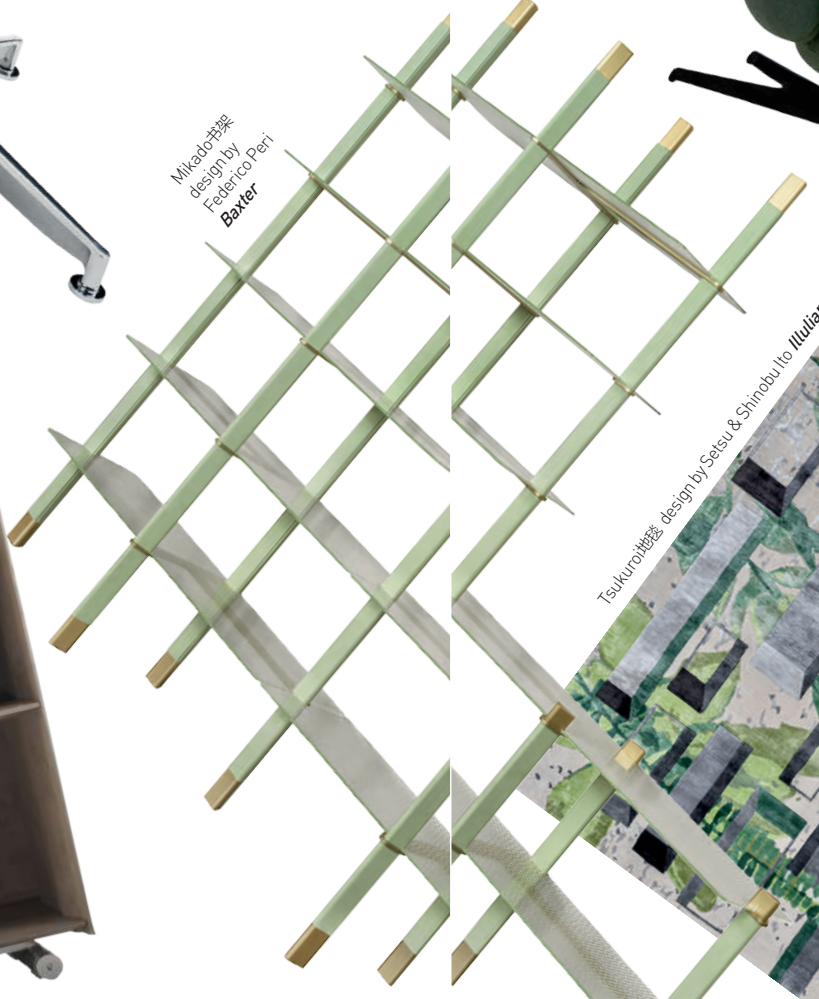

Tsukurou榻榻米 design by Setsu & Shinobu Ito Italian

Work from Home Office  
空间新定义  
在高度集中的工作状态  
与闲适放松的生活状态间  
自由切换,工作和生活  
达到新平衡。

Harbor休闲椅 design by Naoto Fukasawa B&B Italia

Teresina扶手椅 design by Andrea Parisio Meridiani